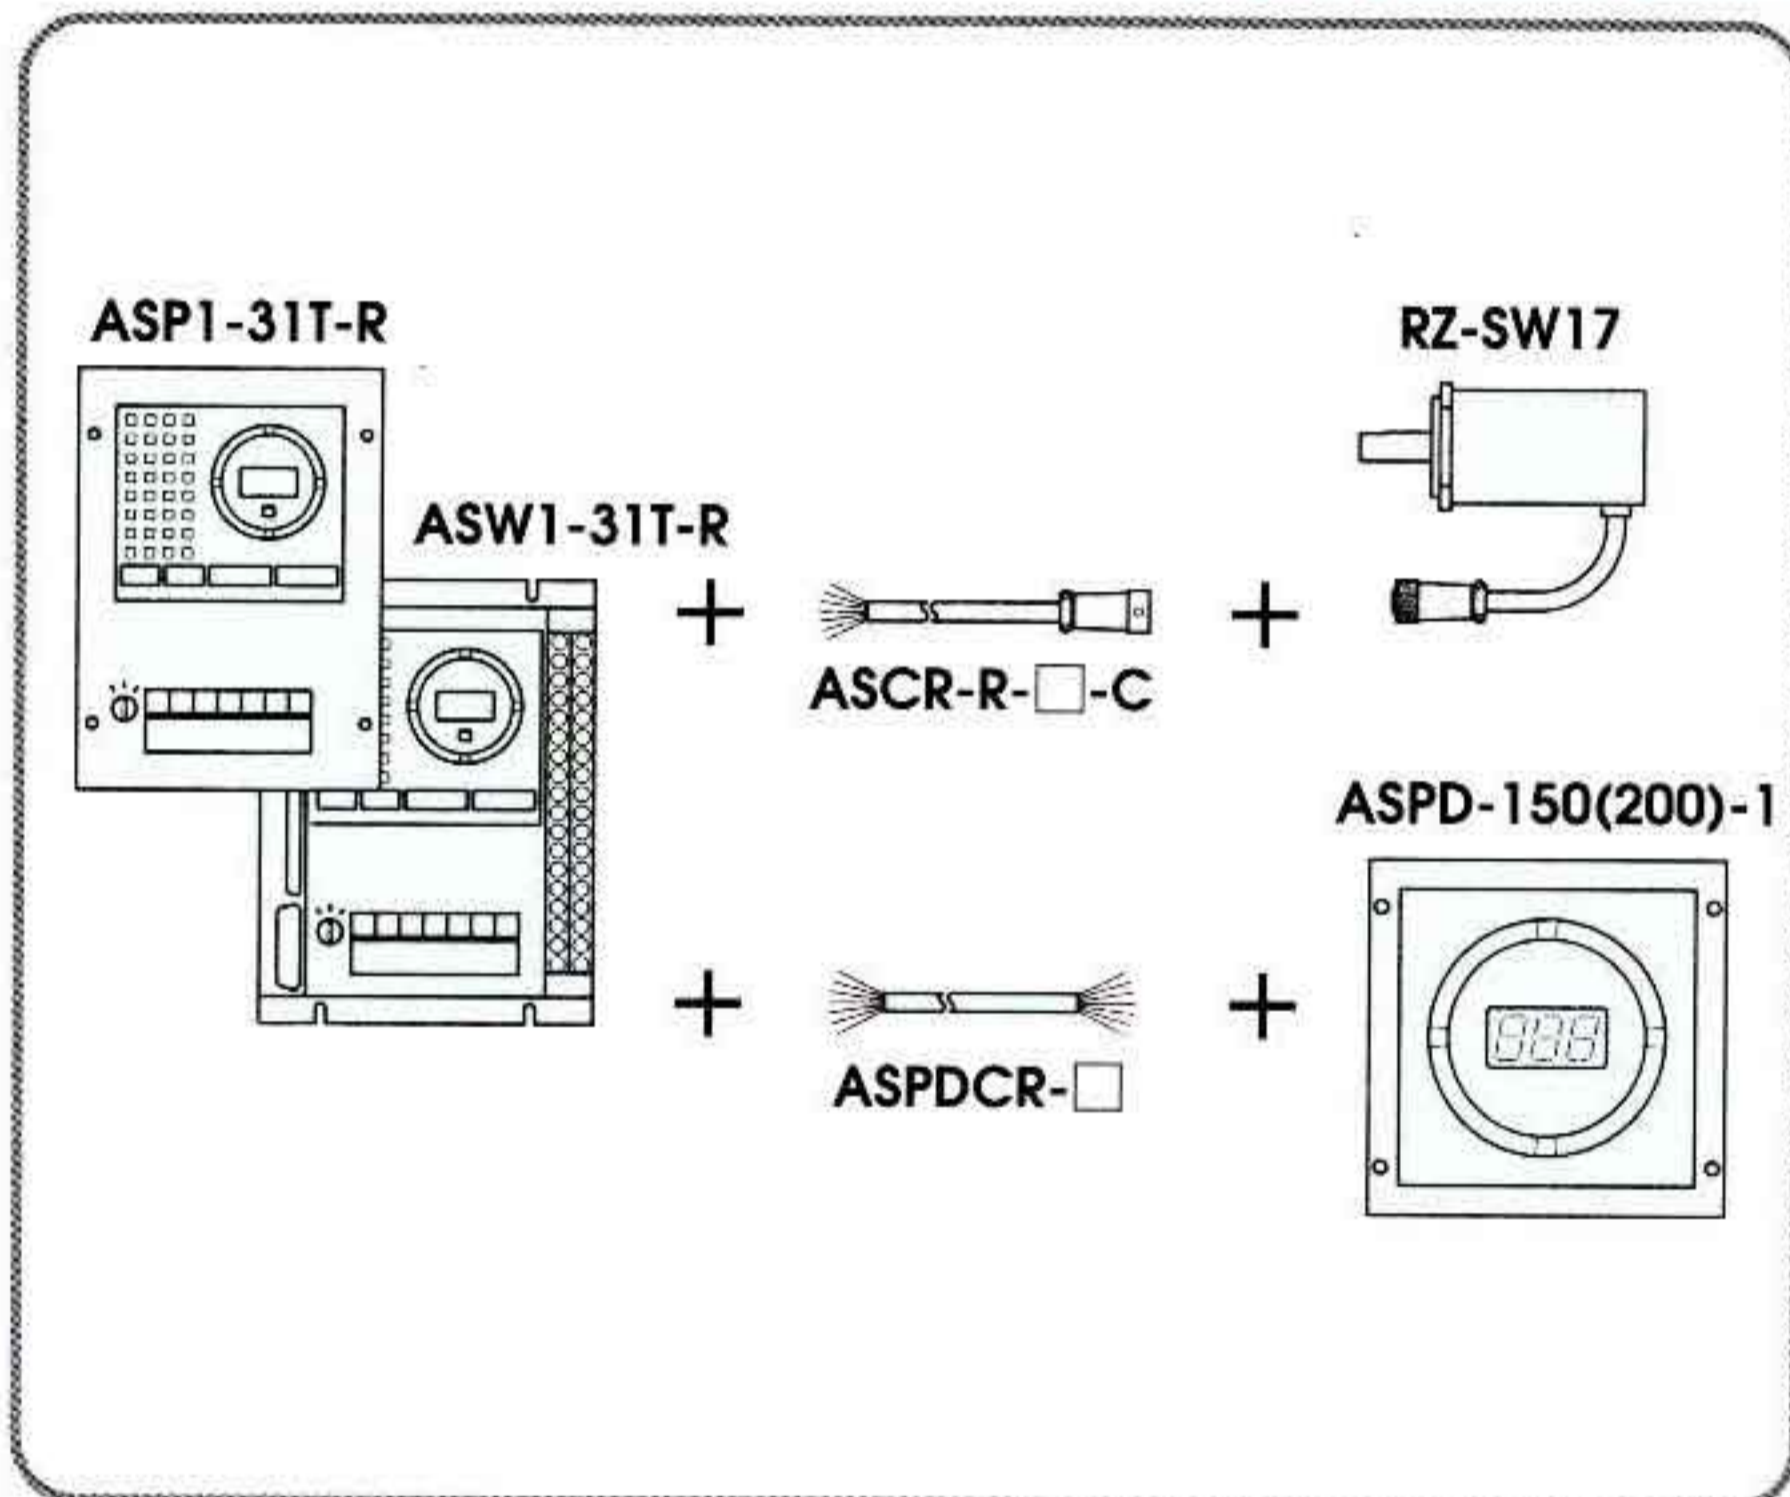

Angle Sequencer

■外形寸法図 Shapes and Dimensions

ASP

ASW

■組合せ図 Ass'y Drawing

□の中に延長ケーブルの長さをご指示下さい。
Specify the required extension cable length in □ (m)

通信ケーブルはRS232CR-□-Cもありますのでお問い合わせ下さい。
RS232CR-□-C is also available for Communication cable.