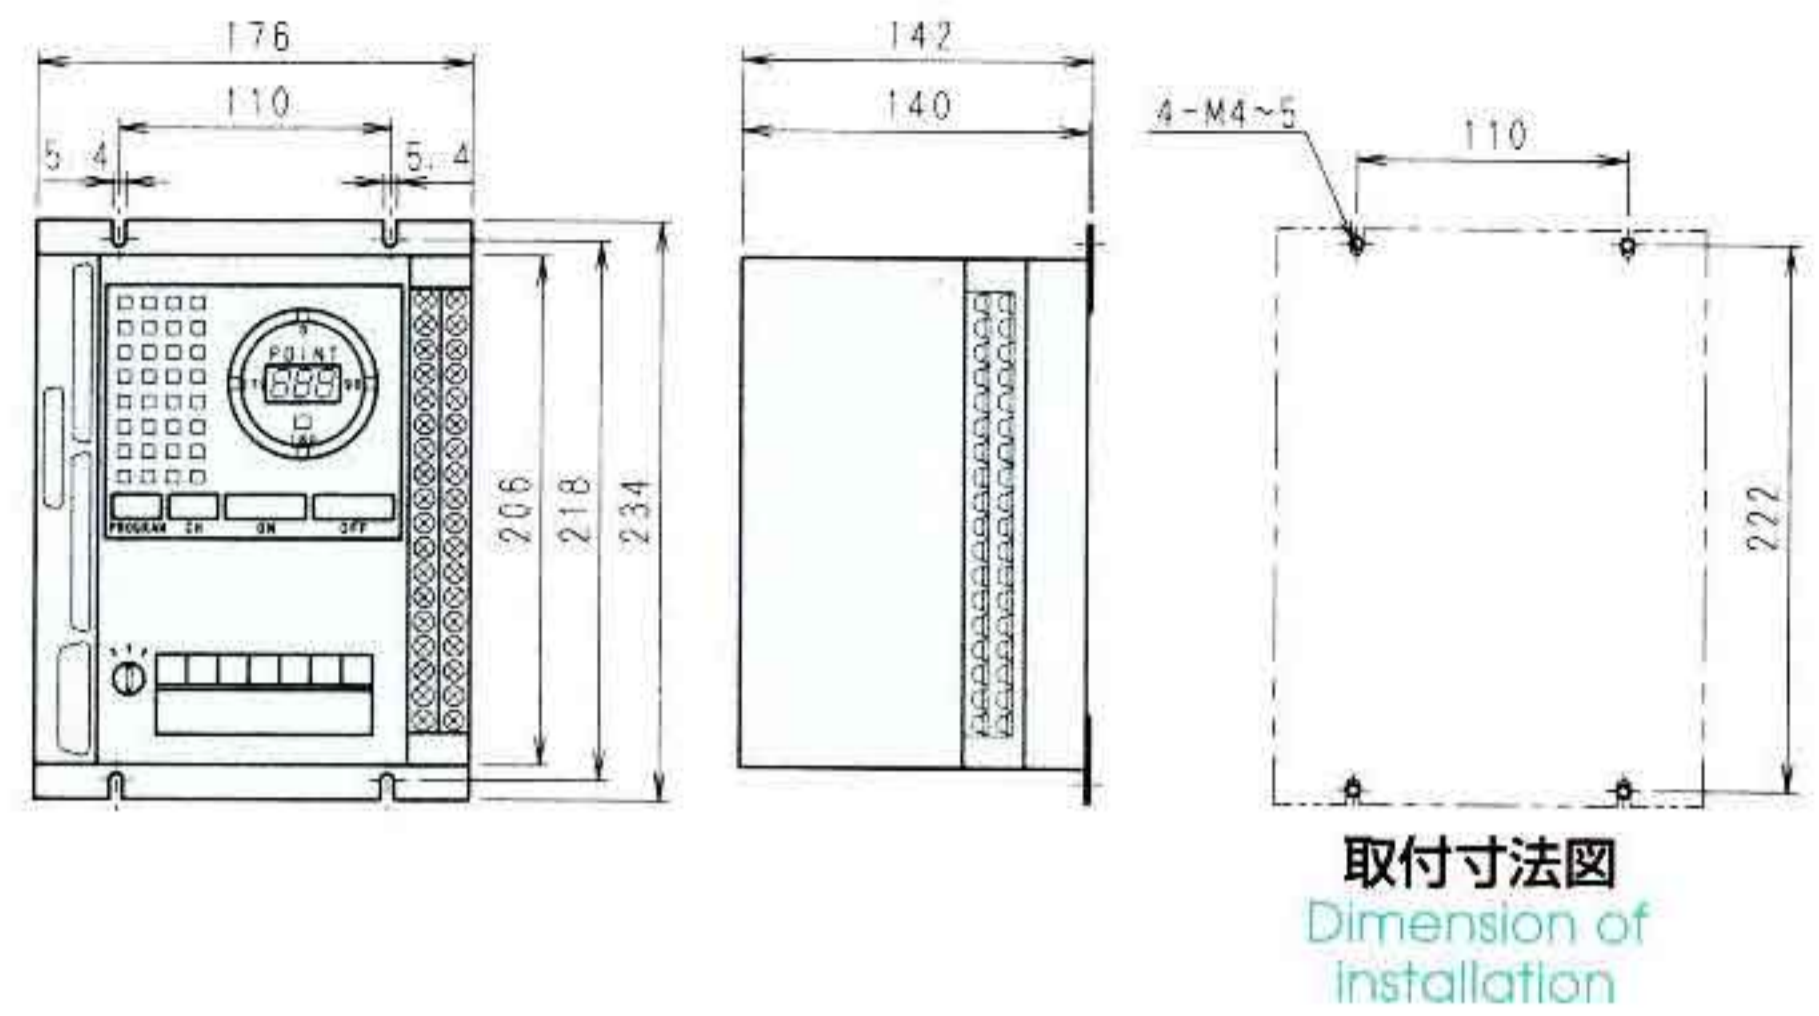

Angle Sequencer

■外形寸法図 Shapes and Dimensions

ASP

ASW

■組合せ図 Ass'y Drawing

□の中に延長ケーブルの長さをご指示下さい。
Specify the required extension cable length in □ (m)

通信ケーブルはRS232CR-□-Cもありますのでお問い合わせ下さい。
RS232CR-□-C is also available for Communication cable.