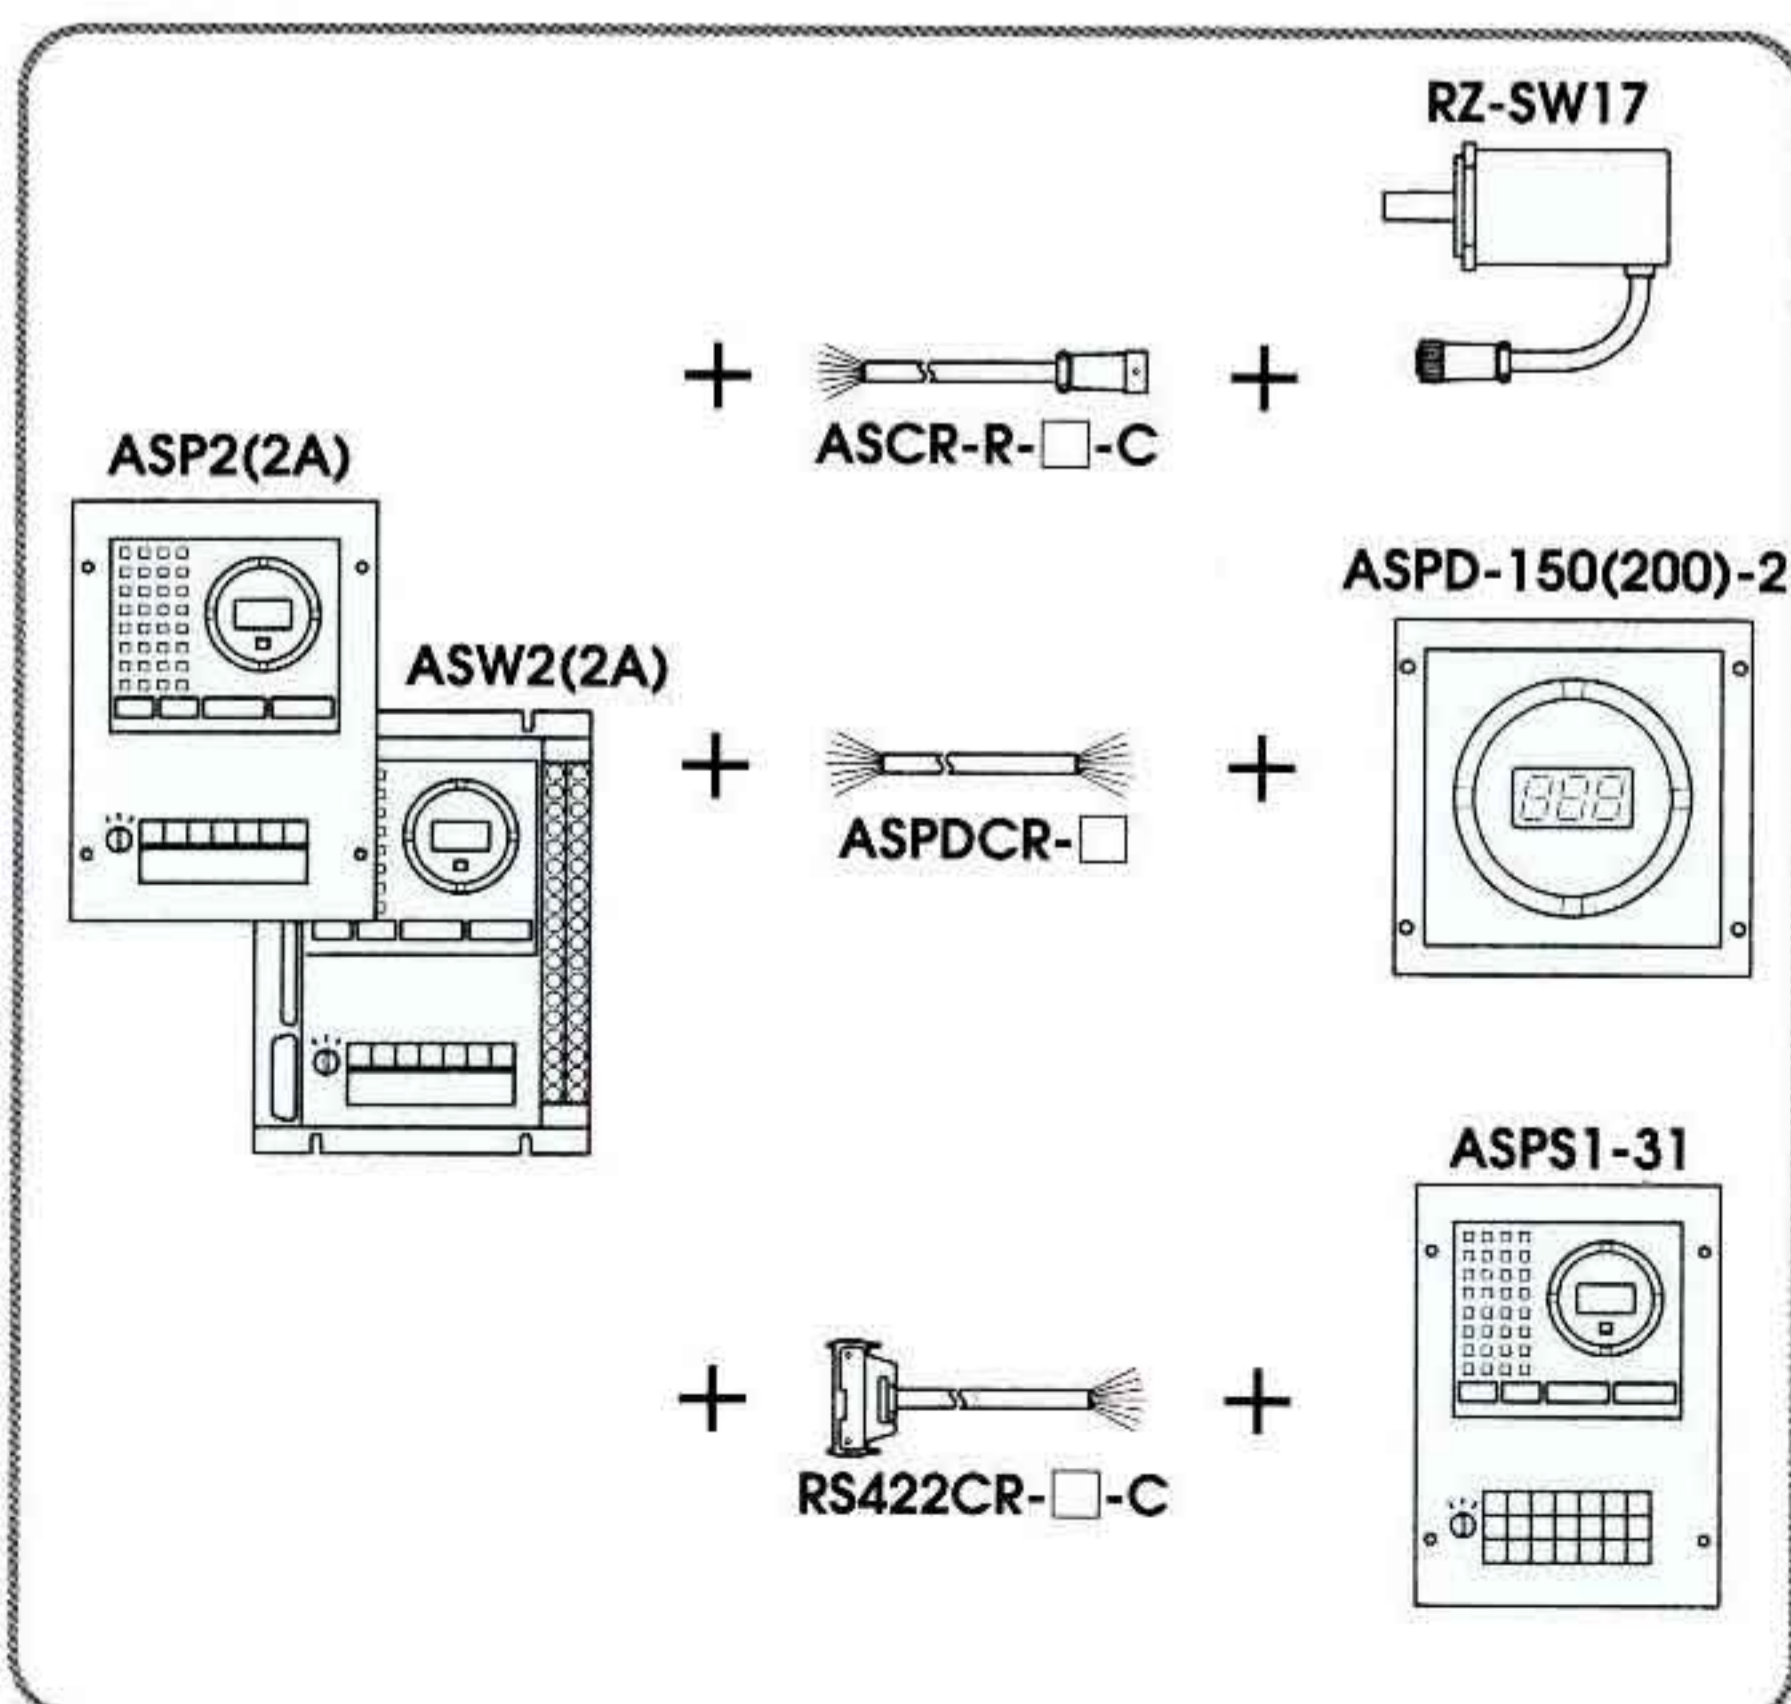

Angle Sequencer

■外形寸法図 Shapes and Dimensions

ASP

ASW

■組合せ図 Ass'y Drawing

□の中に延長ケーブルの長さをご指示下さい。
Specify the required extension cable length in □ (m)

通信ケーブルはRS232CR-□-Cもありますのでお問い合わせ下さい。
RS232CR-□-C is also available for Communication cable.