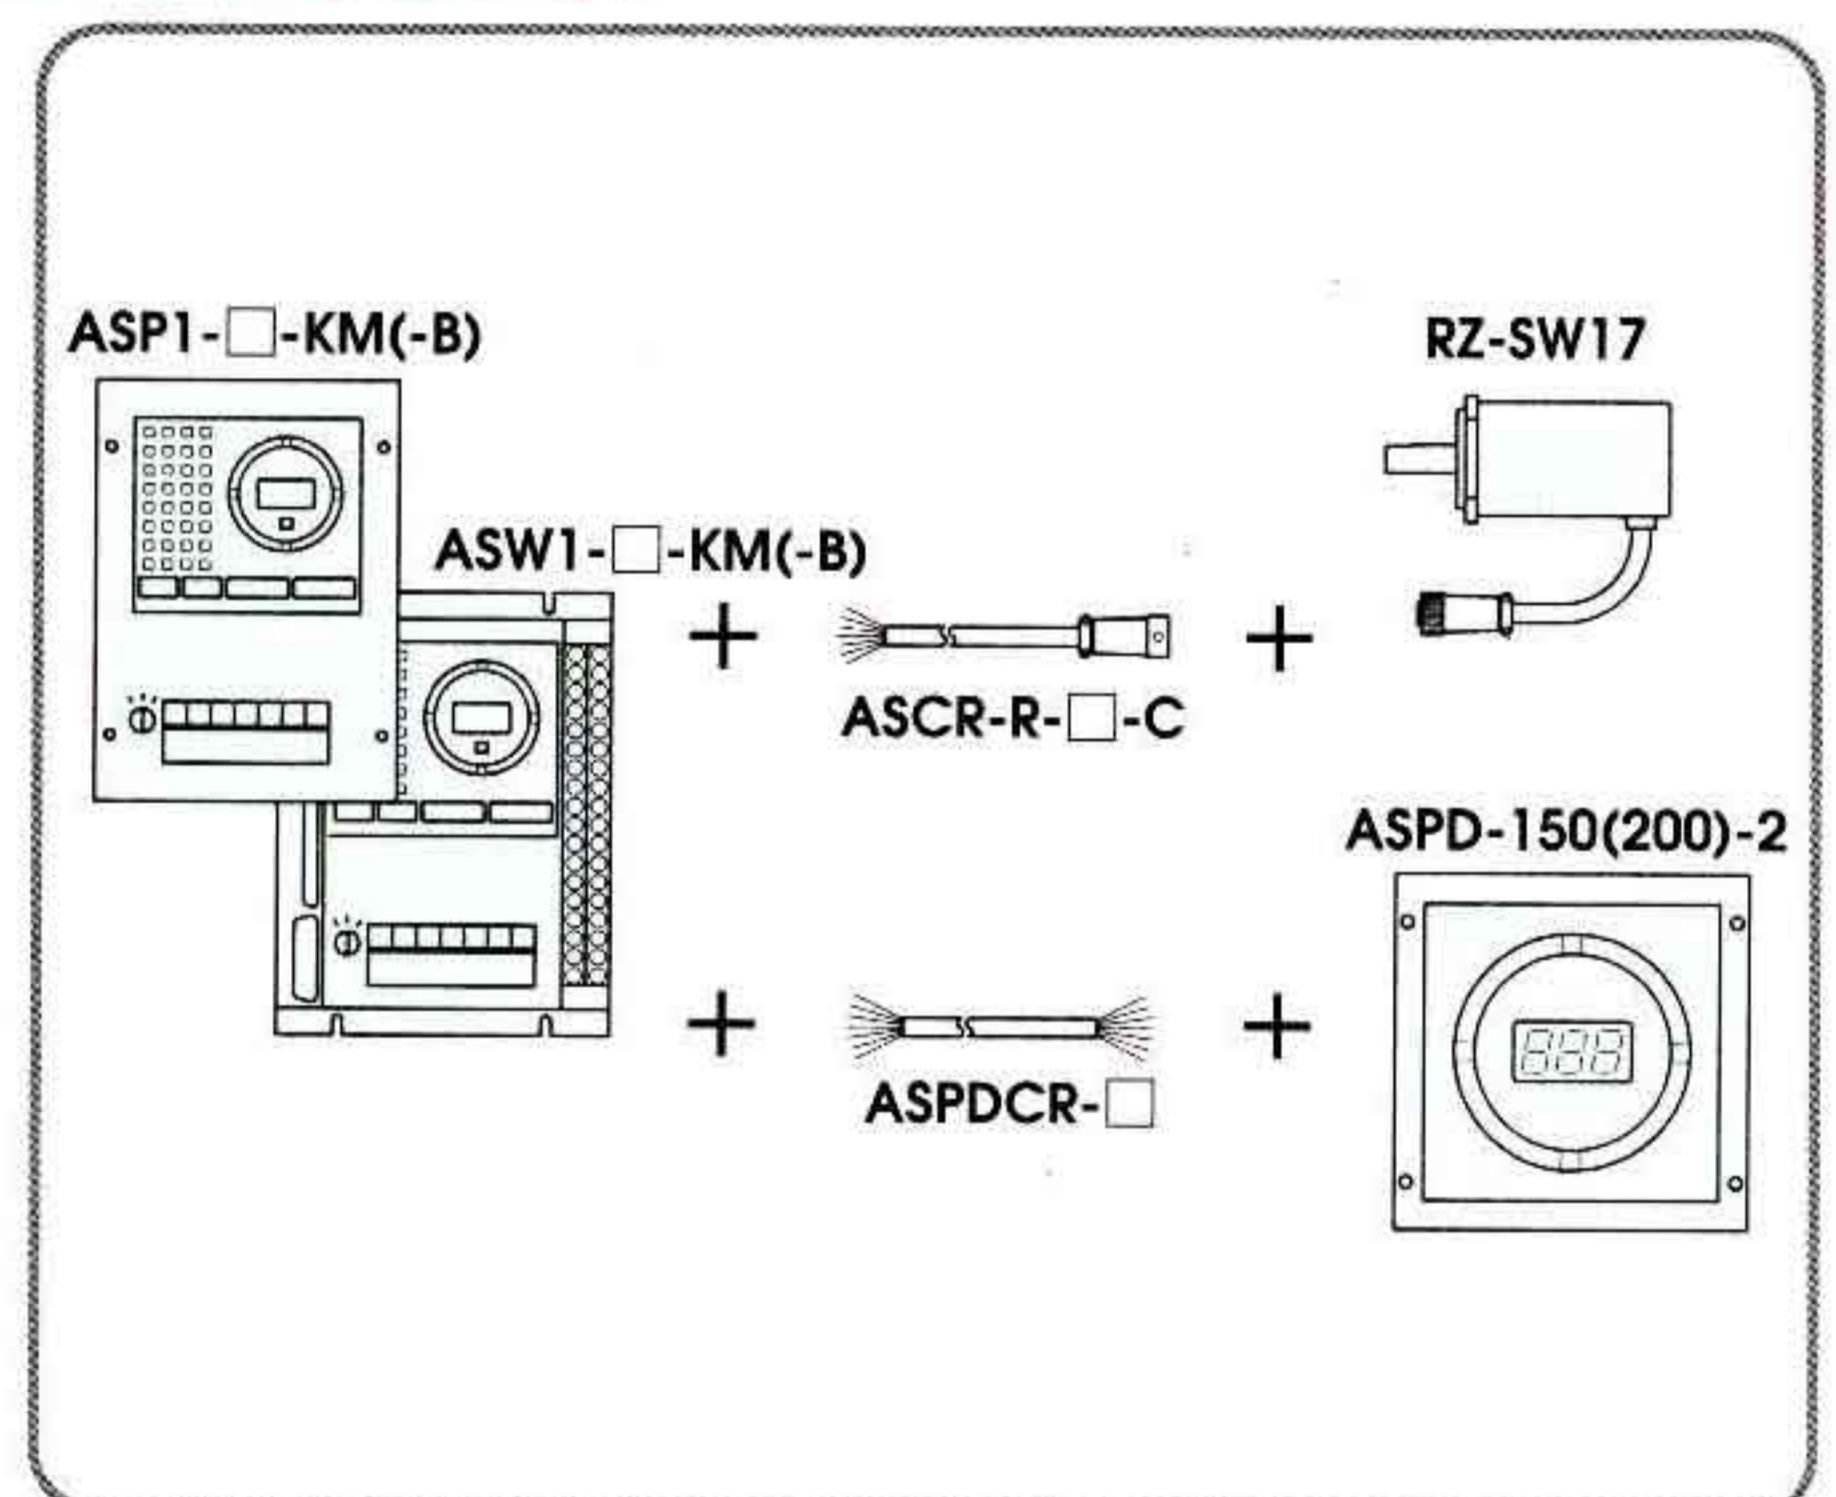

Angle Sequencer

■外形寸法図 Shapes and Dimensions

ASP

ASW

■組合せ図 Ass'y Drawing

□の中に延長ケーブルの長さをご指示下さい。
Specify the required extension cable length in □ (m)

通信ケーブルはRS232CR-□-Cもありますのでお問い合わせ下さい。
RS232CR-□-C is also available for Communication cable.