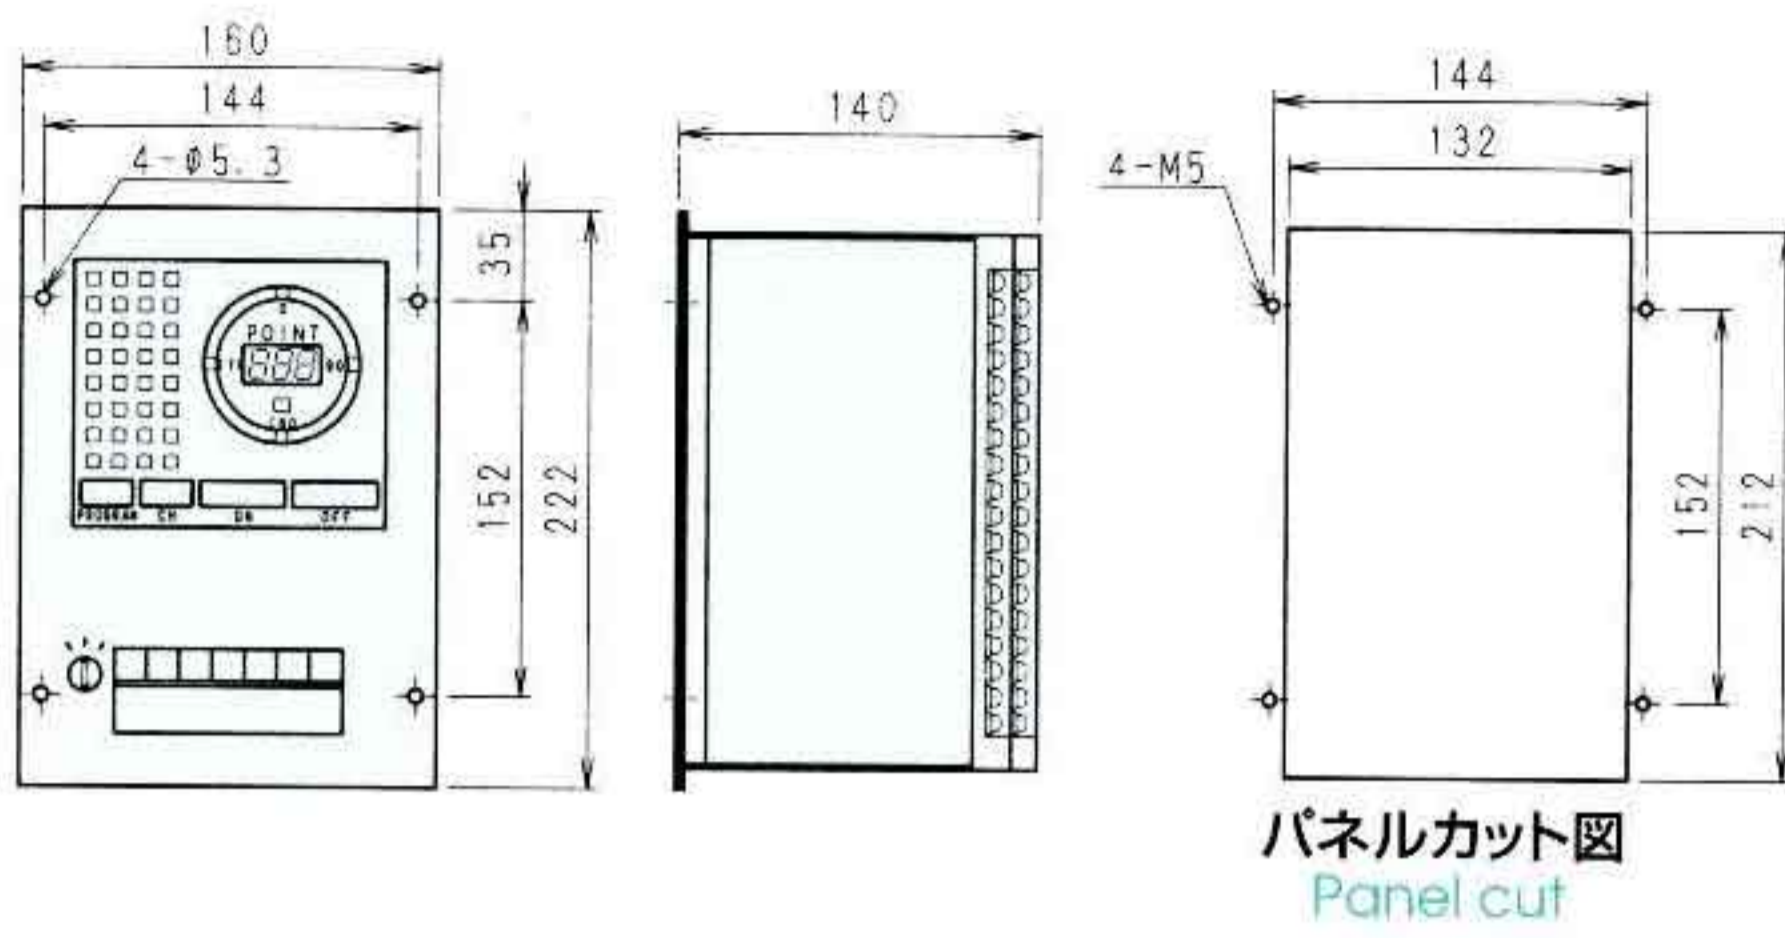

Angle Sequencer

■外形寸法図 Shapes and Dimensions

ASP

ASW

■組合せ図 Ass'y Drawing

□の中に延長ケーブルの長さをご指示下さい。
Specify the required extension cable length in □ (m)

通信ケーブルはRS232CR-□-Cもありますのでお問い合わせ下さい。
RS232CR-□-C is also available for Communication cable.