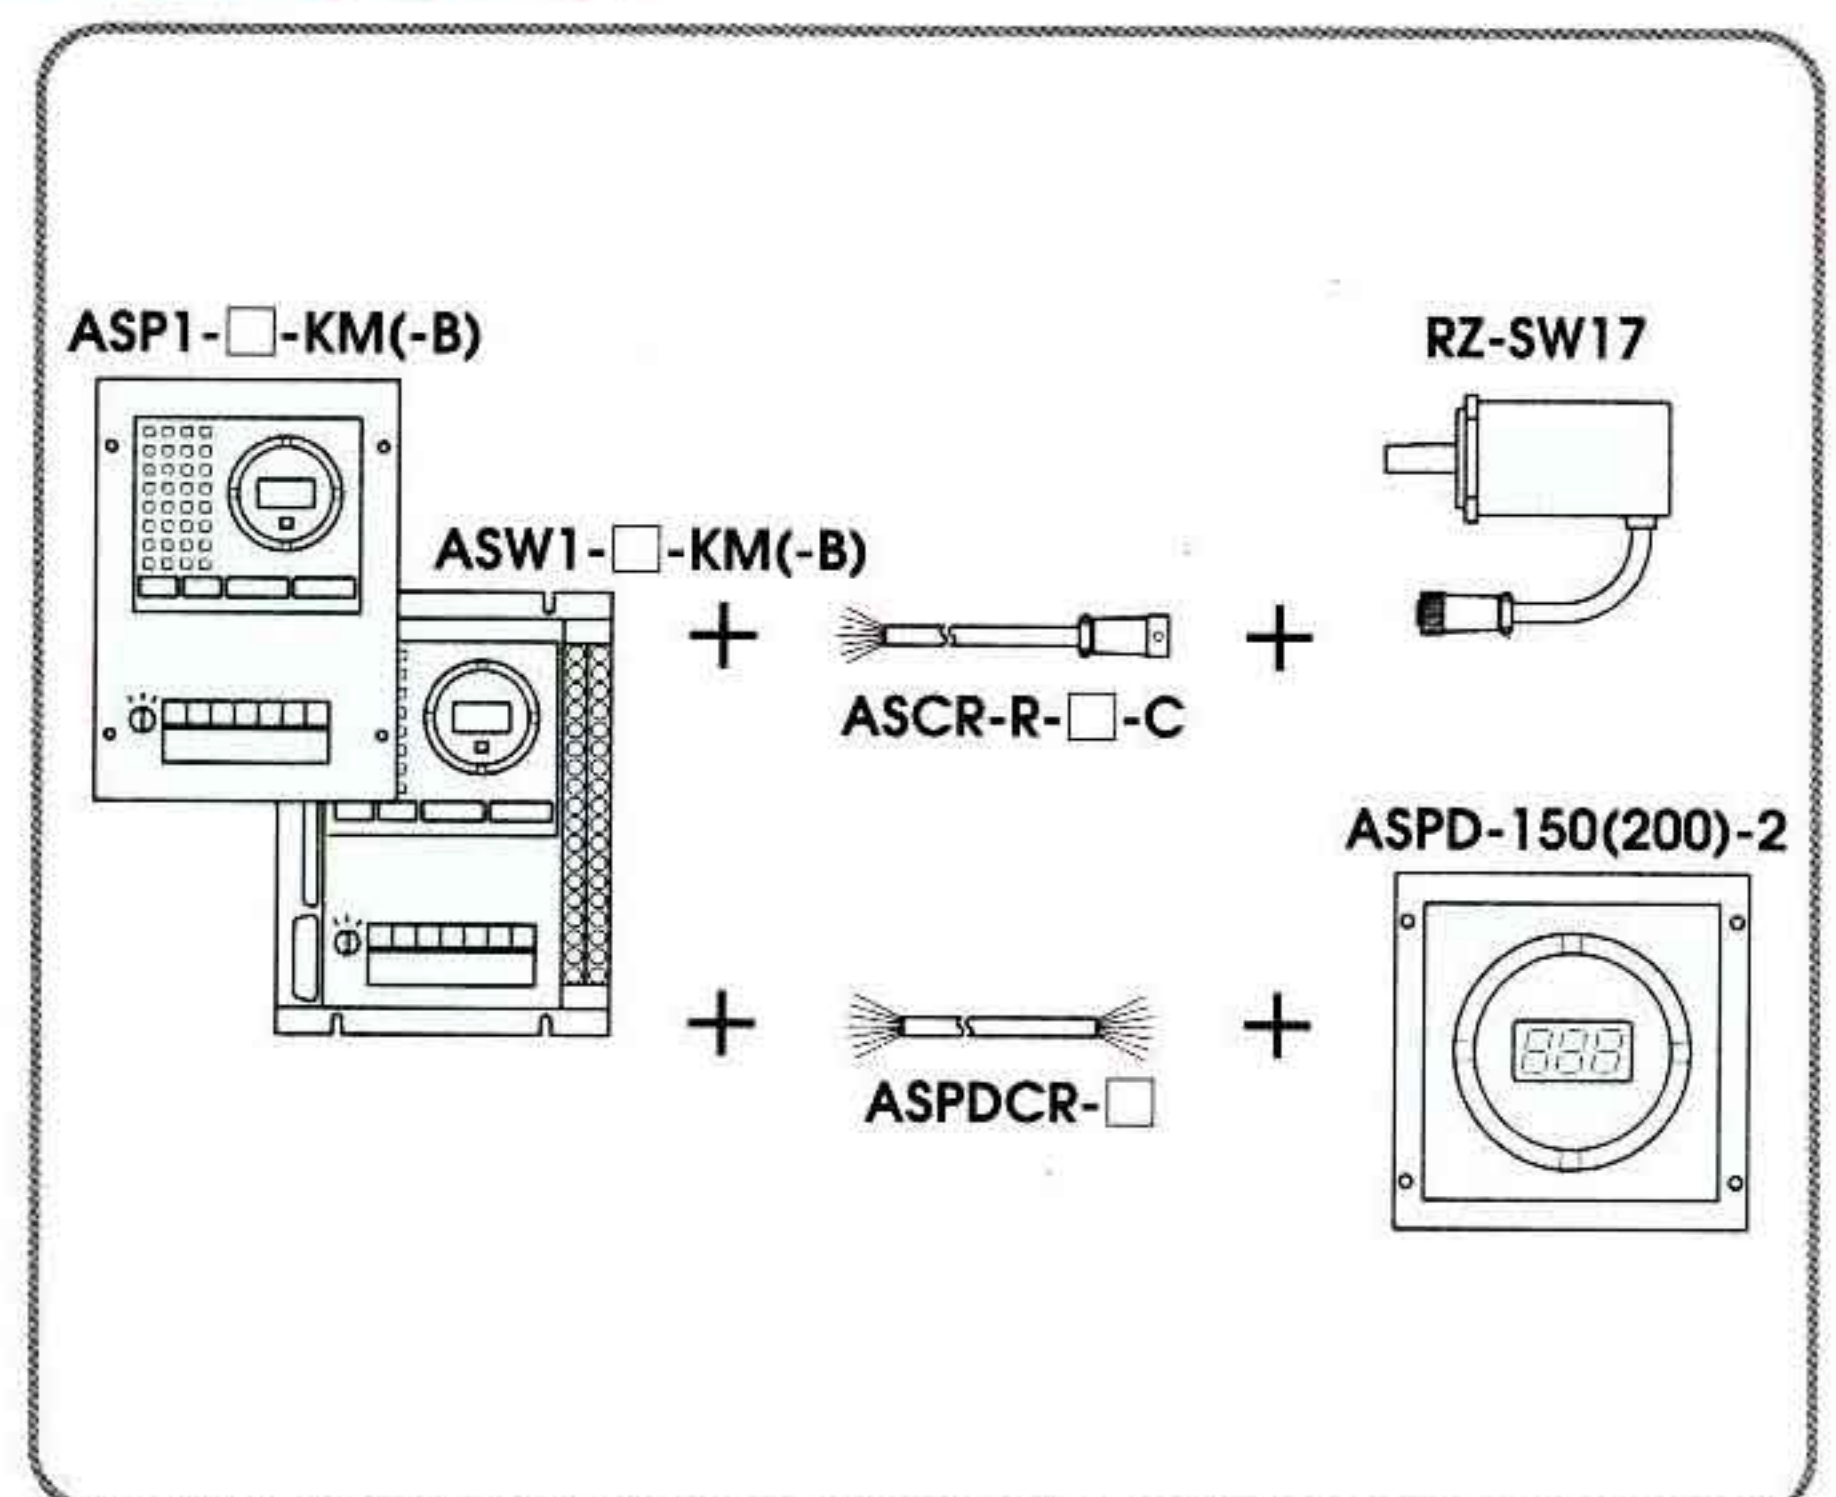

Angle Sequencer

■外形寸法図 Shapes and Dimensions

ASP

ASW

■組合せ図 Ass'y Drawing

□の中に延長ケーブルの長さをご指示下さい。
Specify the required extension cable length in □ (m)

通信ケーブルはRS232CR-□-Cもありますのでお問い合わせ下さい。
RS232CR-□-C is also available for Communication cable.