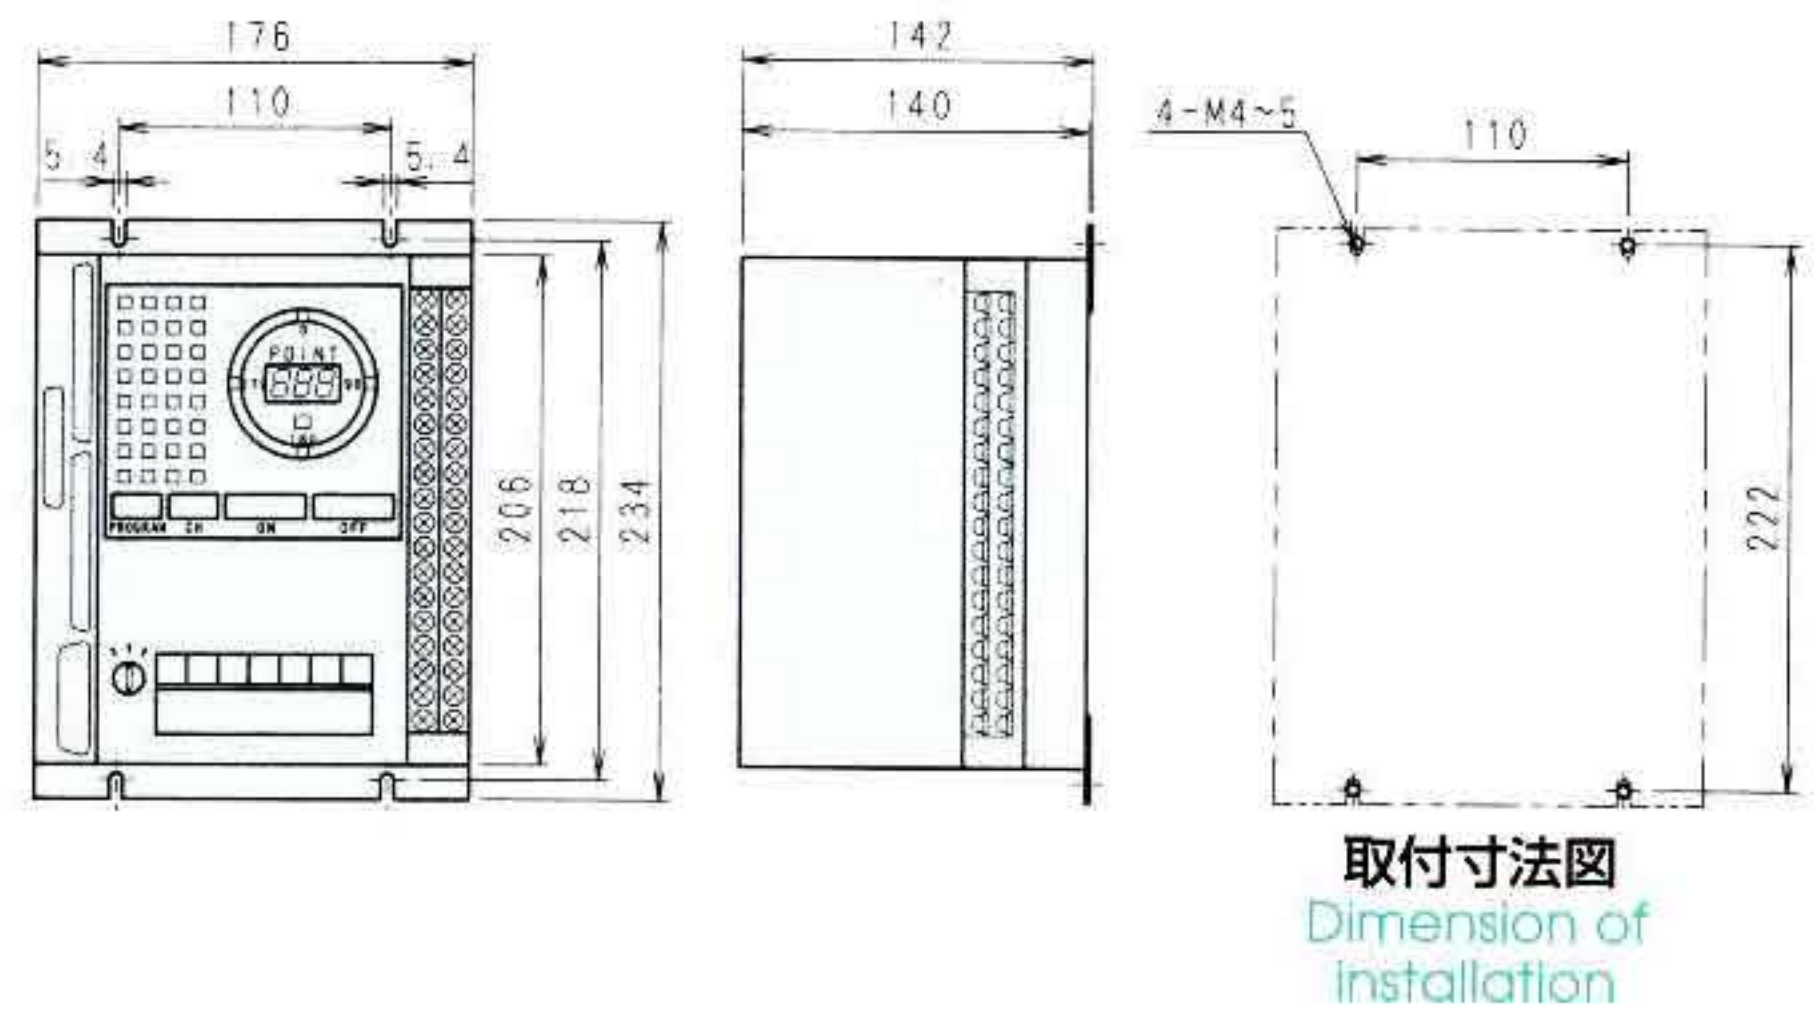

Angle Sequencer

■外形寸法図 Shapes and Dimensions

ASP

ASW

■組合せ図 Ass'y Drawing

□の中に延長ケーブルの長さをご指示下さい。
Specify the required extension cable length in □ (m)

通信ケーブルはRS232CR-□-Cもありますのでお問い合わせ下さい。
RS232CR-□-C is also available for Communication cable.