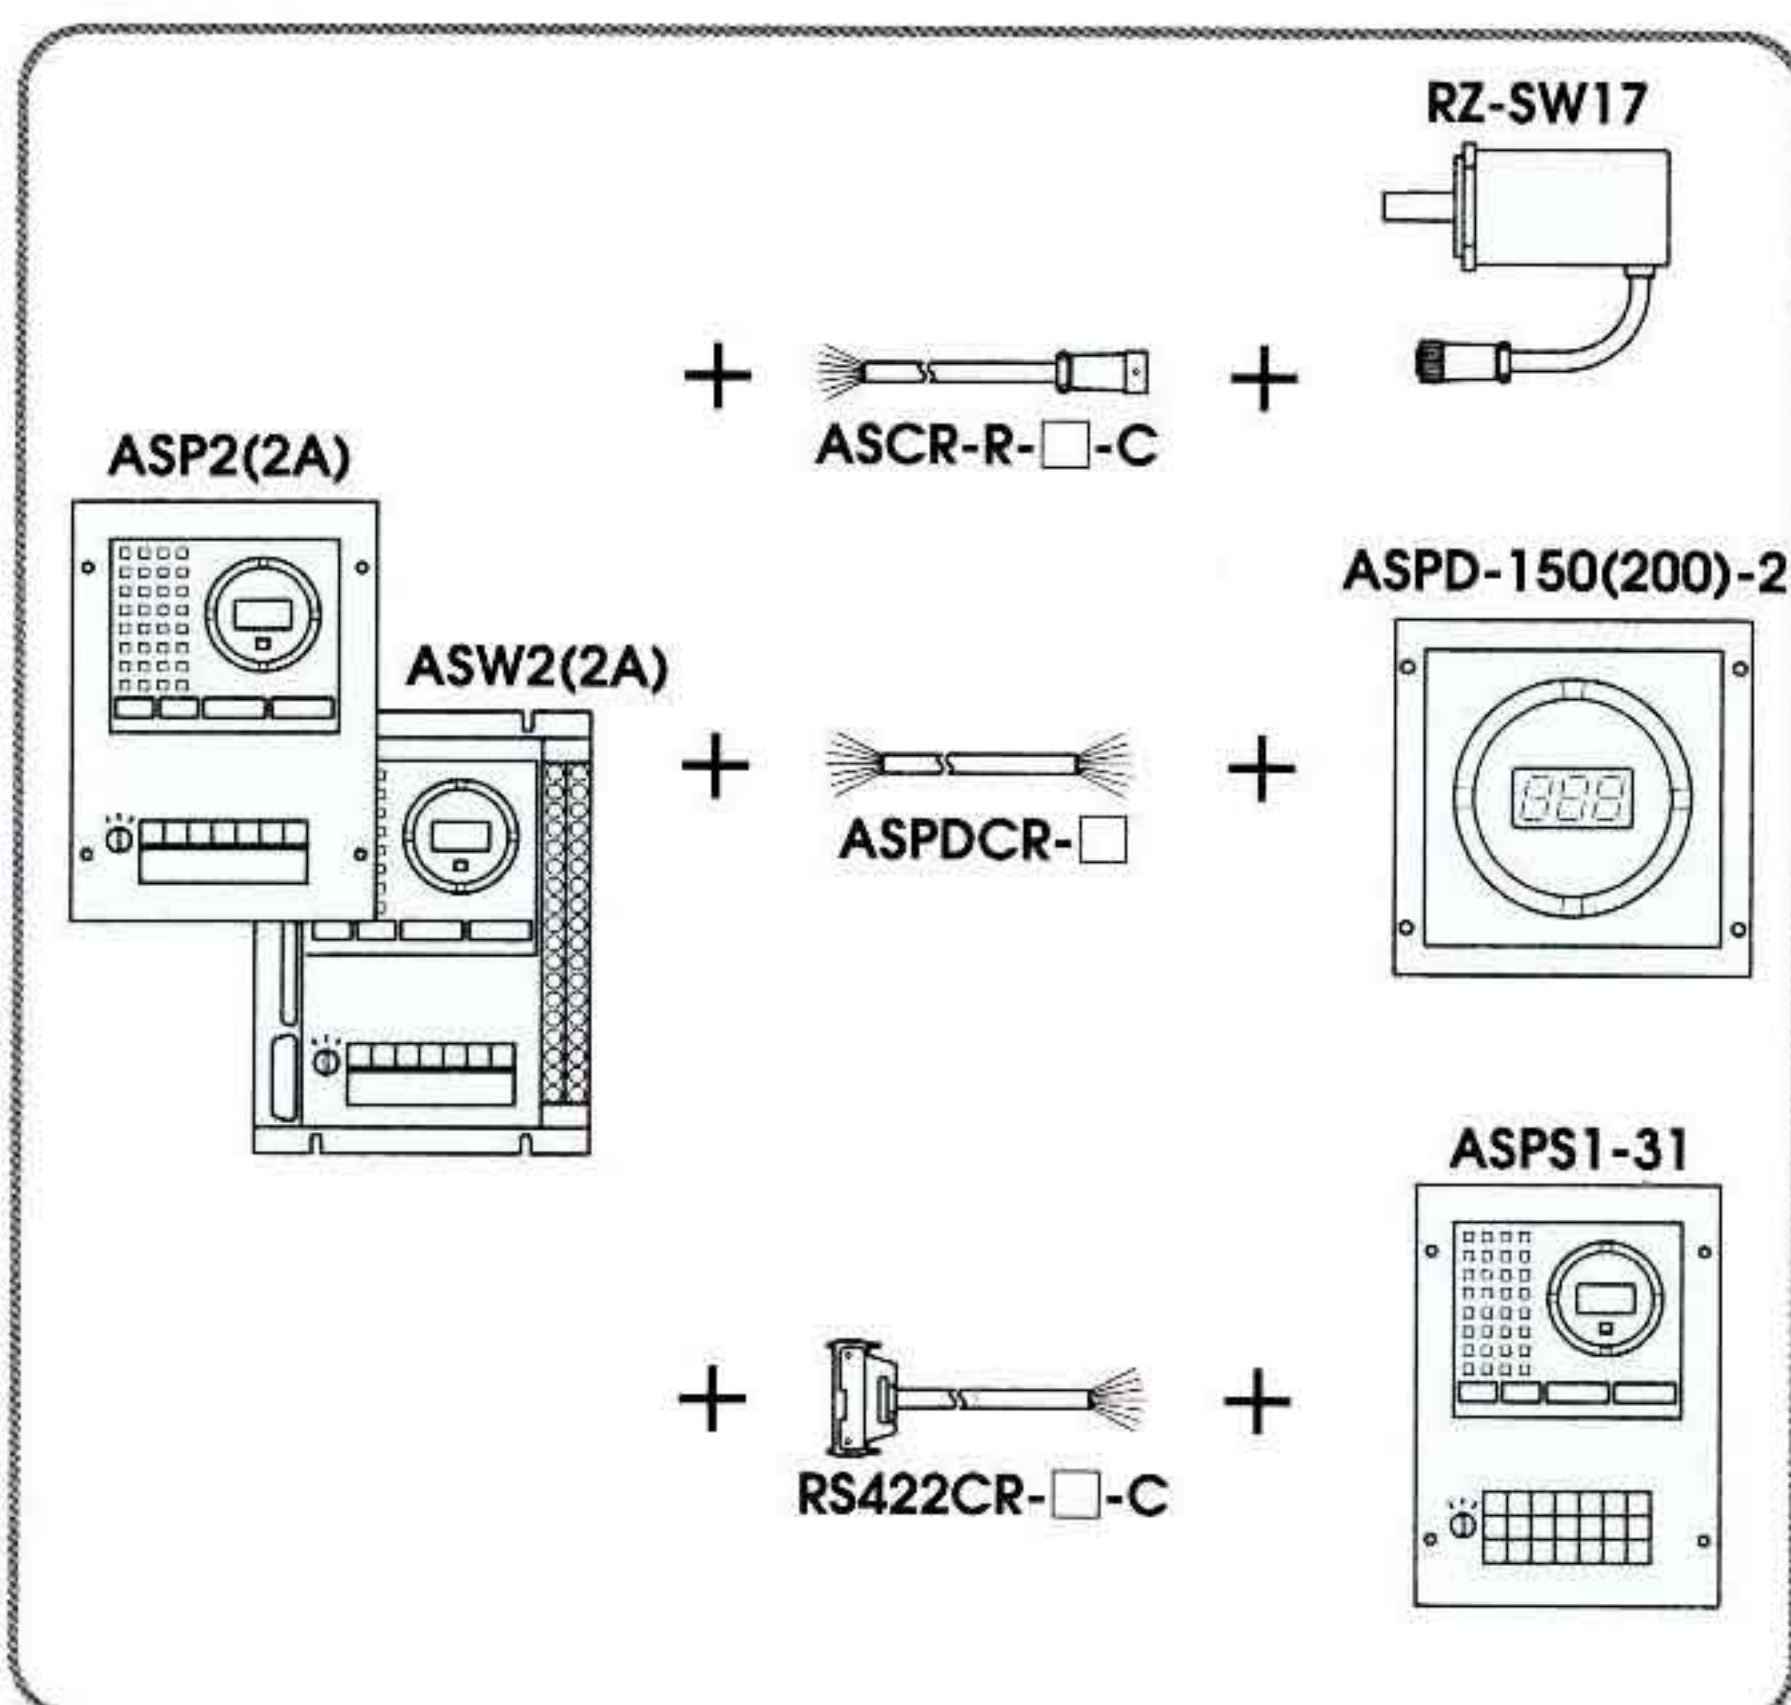

Angle Sequencer

■外形寸法図 Shapes and Dimensions

ASP

ASW

■組合せ図 Ass'y Drawing

□の中に延長ケーブルの長さをご指示下さい。
Specify the required extension cable length in □ (m)

通信ケーブルはRS232CR-□-Cもありますのでお問い合わせ下さい。
RS232CR-□-C is also available for Communication cable.