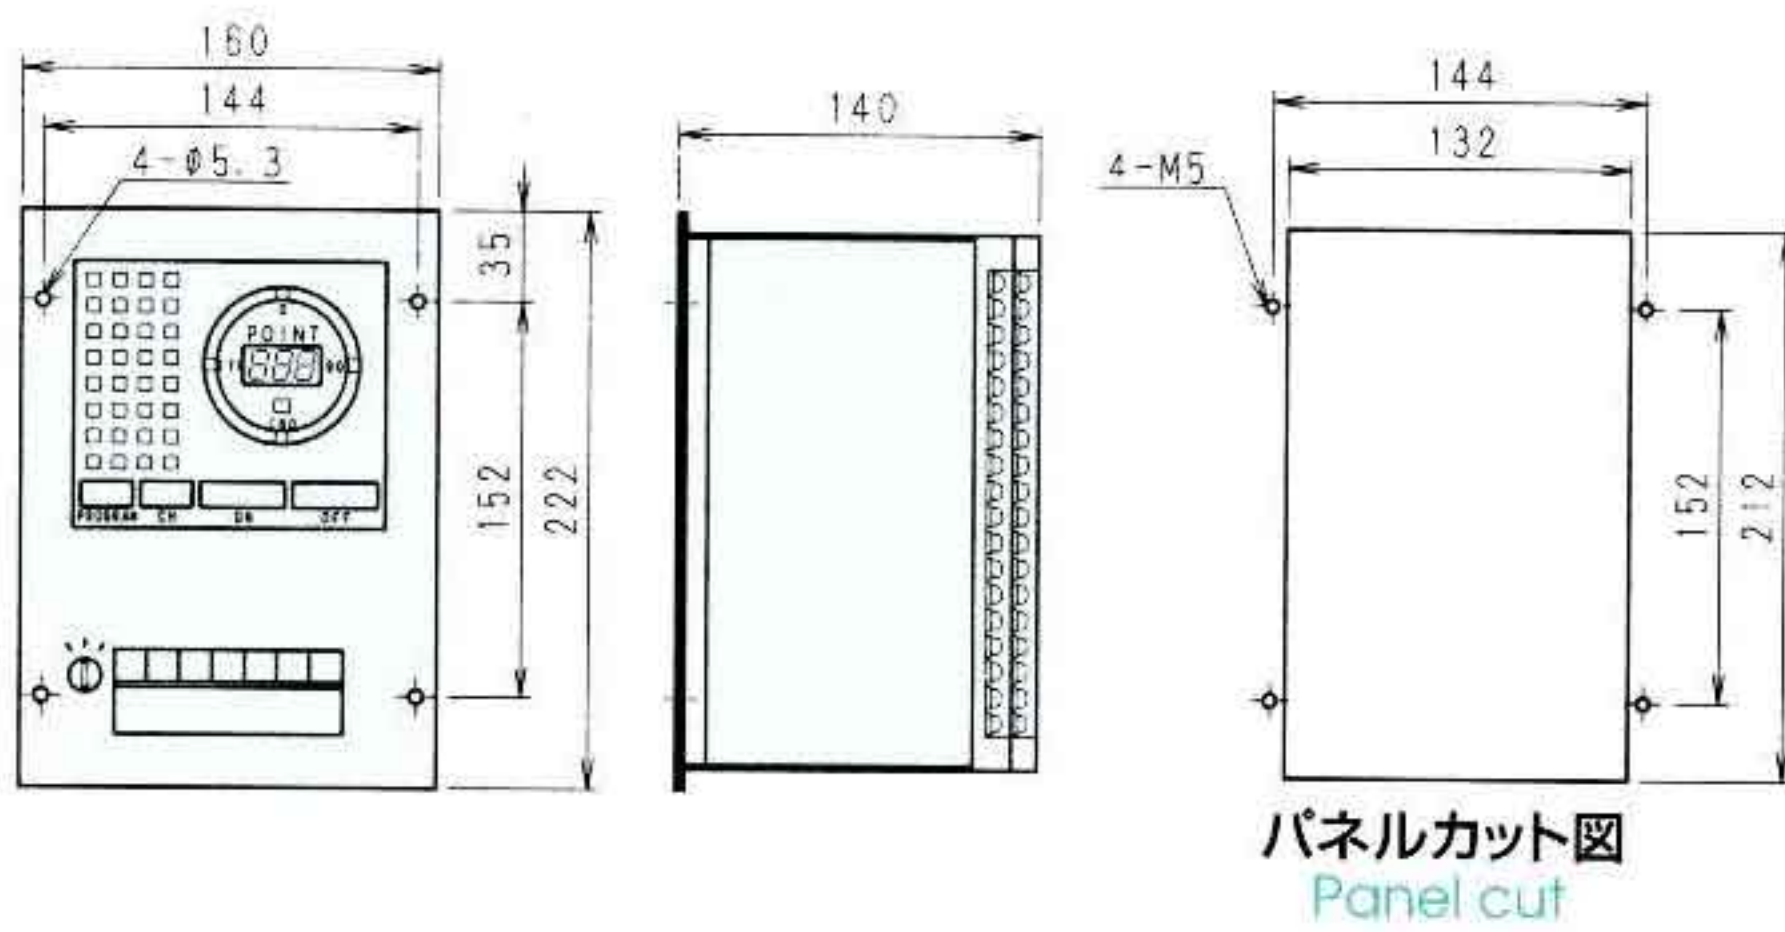

Angle Sequencer

■外形寸法図 Shapes and Dimensions

ASP

ASW

■組合せ図 Ass'y Drawing

□の中に延長ケーブルの長さをご指示下さい。
Specify the required extension cable length in □ (m)

通信ケーブルはRS232CR-□-Cもありますのでお問い合わせ下さい。
RS232CR-□-C is also available for Communication cable.