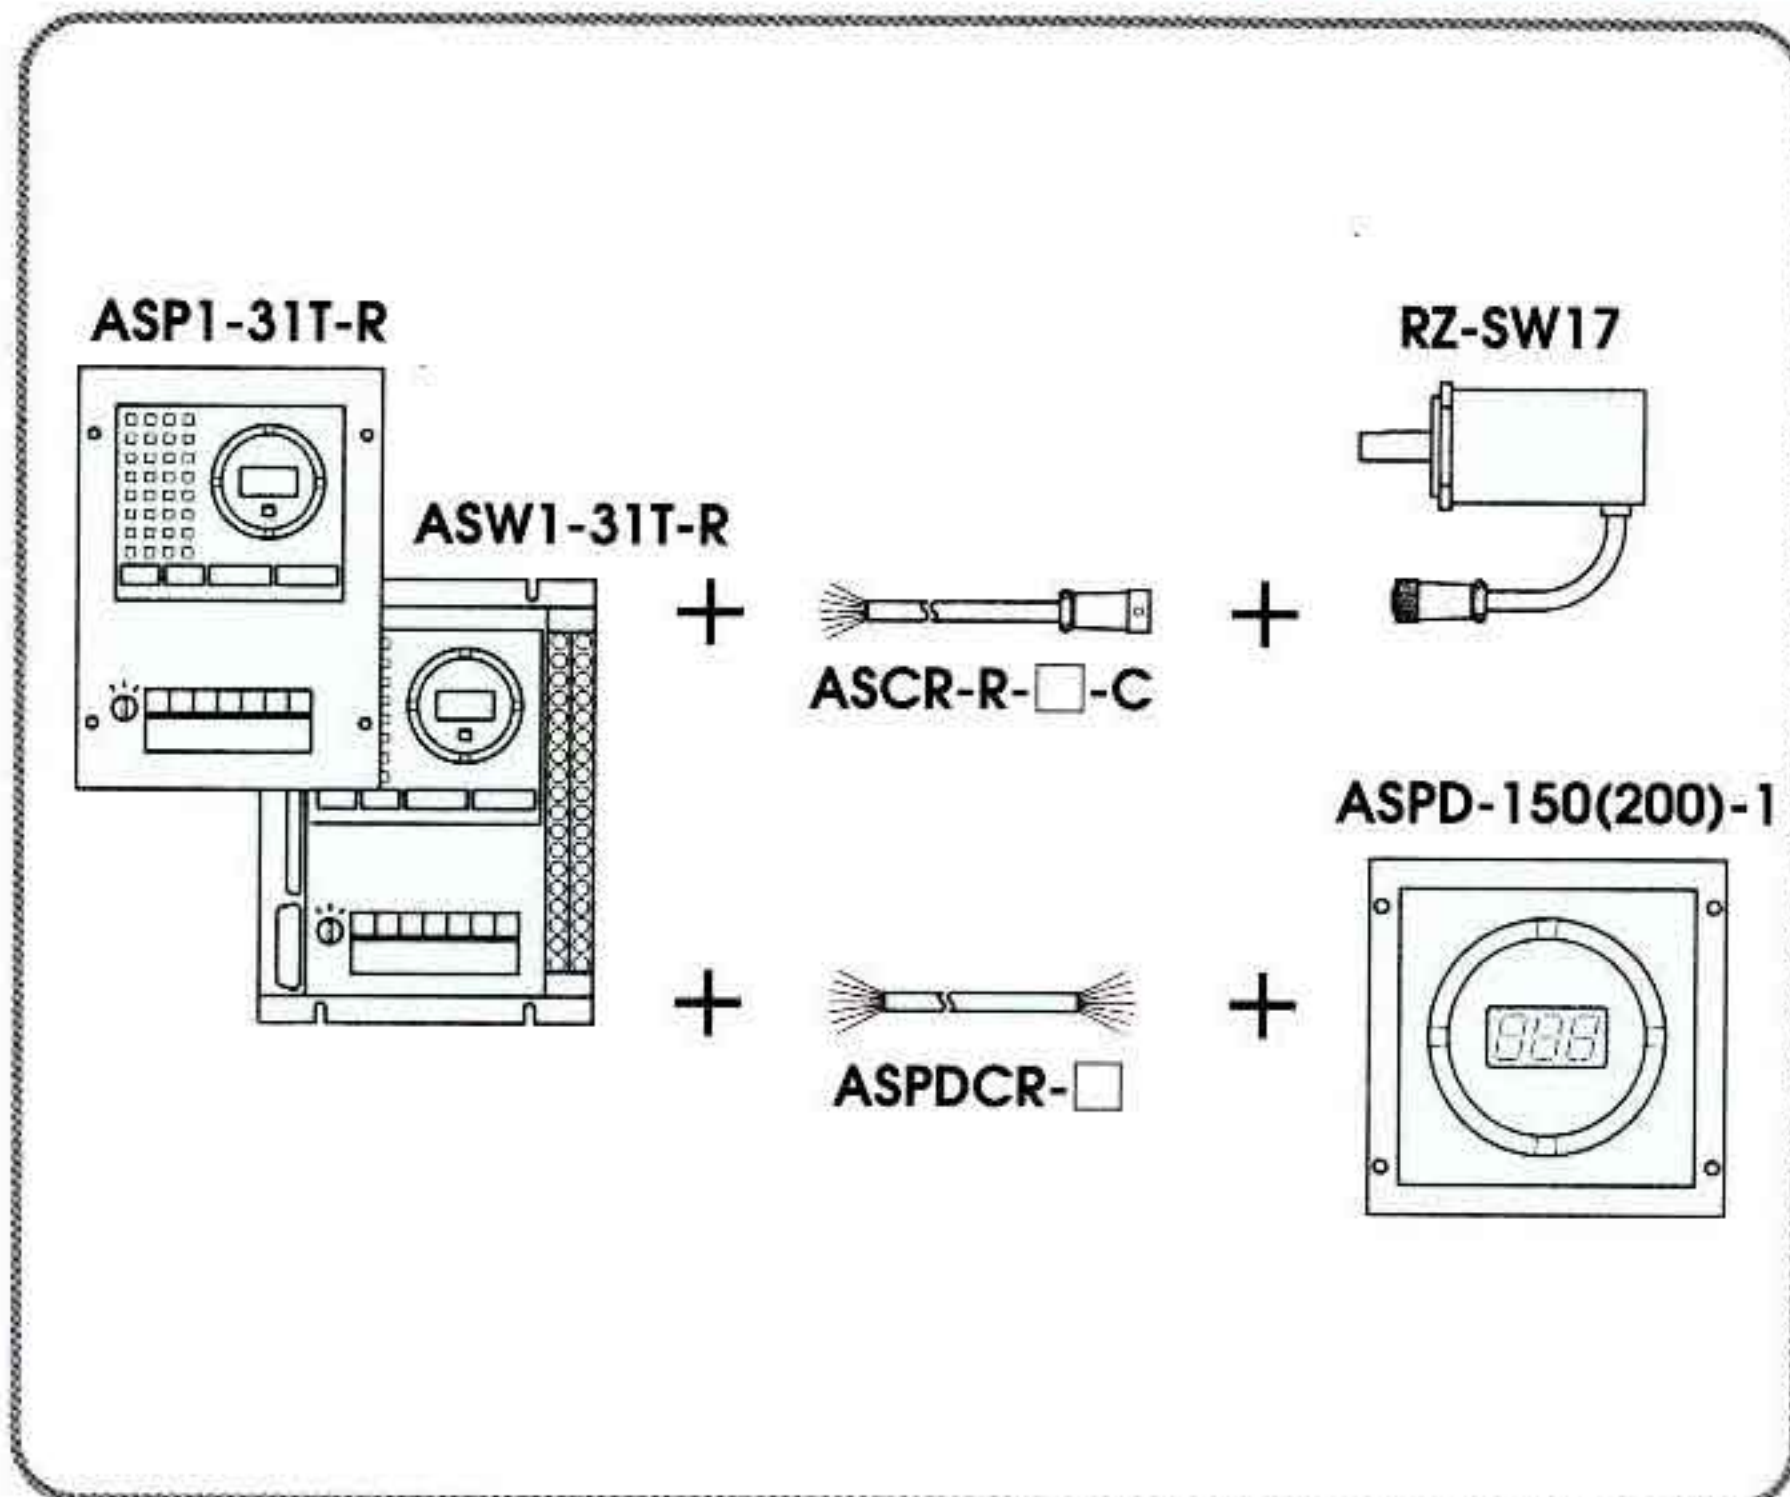

Angle Sequencer

■外形寸法図 Shapes and Dimensions

ASP

ASW

■組合せ図 Ass'y Drawing

□の中に延長ケーブルの長さをご指示下さい。
Specify the required extension cable length in □ (m)

通信ケーブルはRS232CR-□-Cもありますのでお問い合わせ下さい。
RS232CR-□-C is also available for Communication cable.